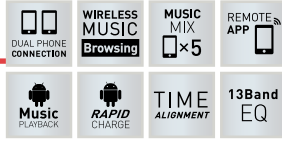

KMM-BT203

Bluetooth / iPod / USB Receiver

KMM-DAB403

DAB Tuner / iPod / USB Receiver