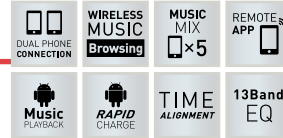

DAB Tuner / Bluetooth / iPod / USB / CD Receiver

KDC-X5100BT

Bluetooth / iPod / USB / CD Receiver

KDC-BT510U

Bluetooth / iPod / USB / CD Receiver

iPod / USB

KDC-DAB400U

DAB Tuner / iPod / USB / CD Receiver

KDC-210UI

iPod / USB / CD Receiver

KDC-110UR/UB/UG

USB / CD Receiver

SMARTPHONE CONNECTIVITY

Remote App

Una applicazione per lo smartphone, gratuita e disponibile sia per Apple che per Android, ti permetterà di gestire molte funzioni via Bluetooth direttamente dallo smartphone stesso.